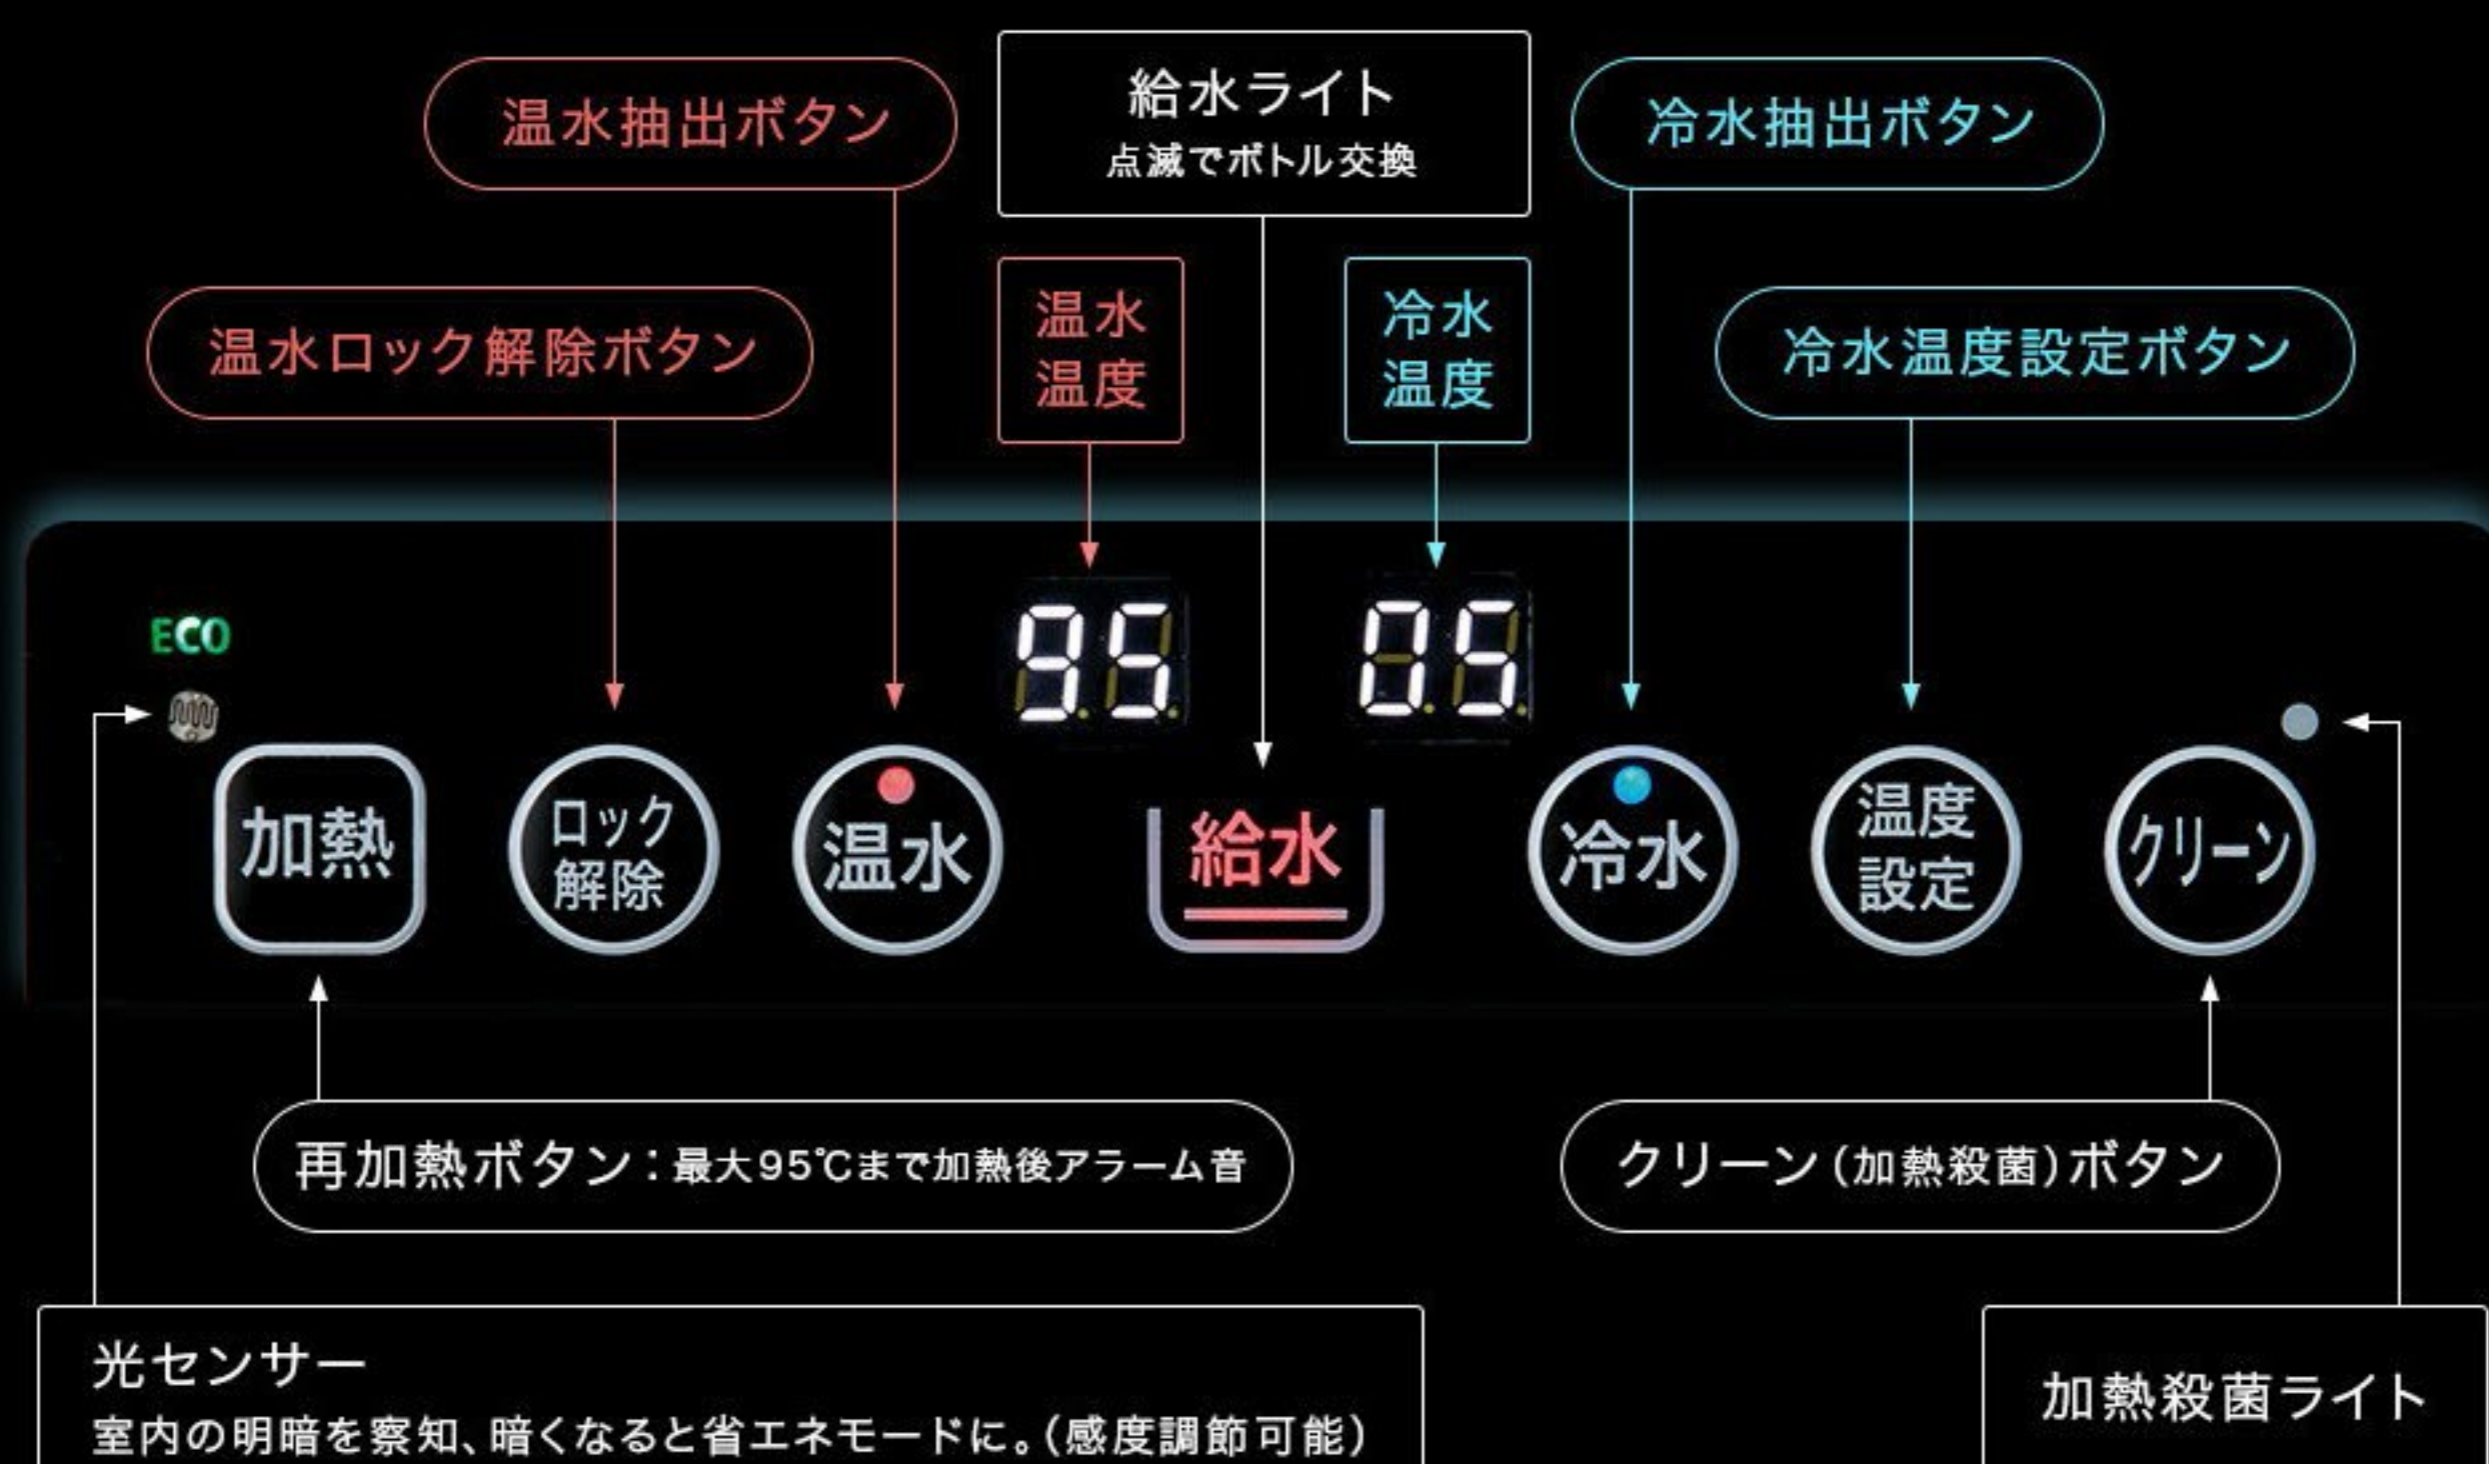

## 新設計のボトルセット構造。

(特許出願中)

ボトル交換はお客様にお願いしています。だから、少しでもご負担を小さくしたい。  
手軽でカンタン、スマートなボトル交換の仕組みを、とことん考え抜きました。

① ボトルガードアームを引き出す。

② ボトル交換。

③ ボトルガードアームを戻す。

コントロールパネルですべてわかります。

光センサー  
室内の明暗を察知、暗くなると省エネモードに。(感度調節可能)

加熱殺菌ライト

本体背面  
緑色のスイッチを押すと省エネモードに。

### ■ 製品仕様

カップ麺対応の温水  
**95°C実現**  
消費電力最大  
**40%削減**  
加熱殺菌システム  
**高衛生**

**ECO**  
省エネモード  
夜間など、光センサーで  
明暗を察知、温水を OFF に  
して電力消費を抑えます。

**クリーン**  
加熱殺菌機能  
冷水タンク内の  
水温を 70°Cまで上げ、  
加熱殺菌します。

■ 外形寸法	■ 重量	■ 容量
幅320mm	20.5kg	幅320mm
高さ1,050mm	消費電力	温水1.6L
奥行き350mm	温水350W	冷水3.3L
	冷水85W	