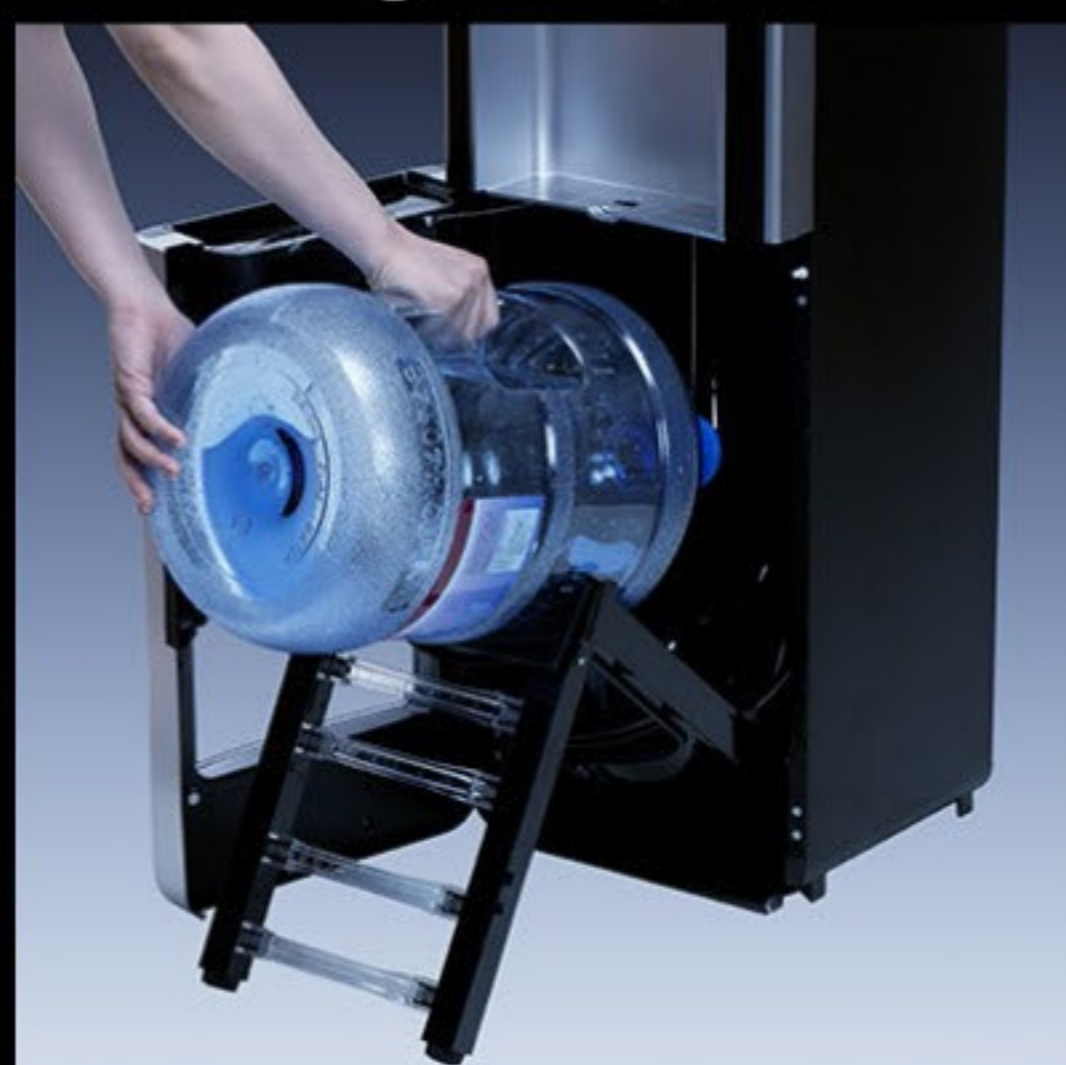

## 新設計のボトルセット構造。

(特許出願中)

ボトル交換はお客様にお願いしています。だから、少しでもご負担を小さくしたい。  
手軽でカンタン、スマートなボトル交換の仕組みを、とことん考え抜きました。

① ボトルガードアームを引き出す。

② ボトル交換。

③ ボトルガードアームを戻す。

コントロールパネルですべてわかります。

光センサー  
室内の明暗を察知、暗くなると省エネモードに。(感度調節可能)

### ■ 製品仕様

カップ麺対応の温水  
**95°C実現**  
消費電力最大  
**40%削減**  
加熱殺菌システム  
**高衛生**

**ECO**  
省エネモード  
夜間など、光センサーで  
明暗を察知、温水を OFF に  
して電力消費を抑えます。

**クリーン**  
加熱殺菌機能  
冷水タンク内の  
水温を 70°Cまで上げ、  
加熱殺菌します。

■ 外形寸法	■ 重量	■ 容量
幅320mm	20.5kg	幅320mm
高さ1,050mm	消費電力	温水1.6L
奥行き350mm	温水350W	冷水3.3L
	冷水85W	